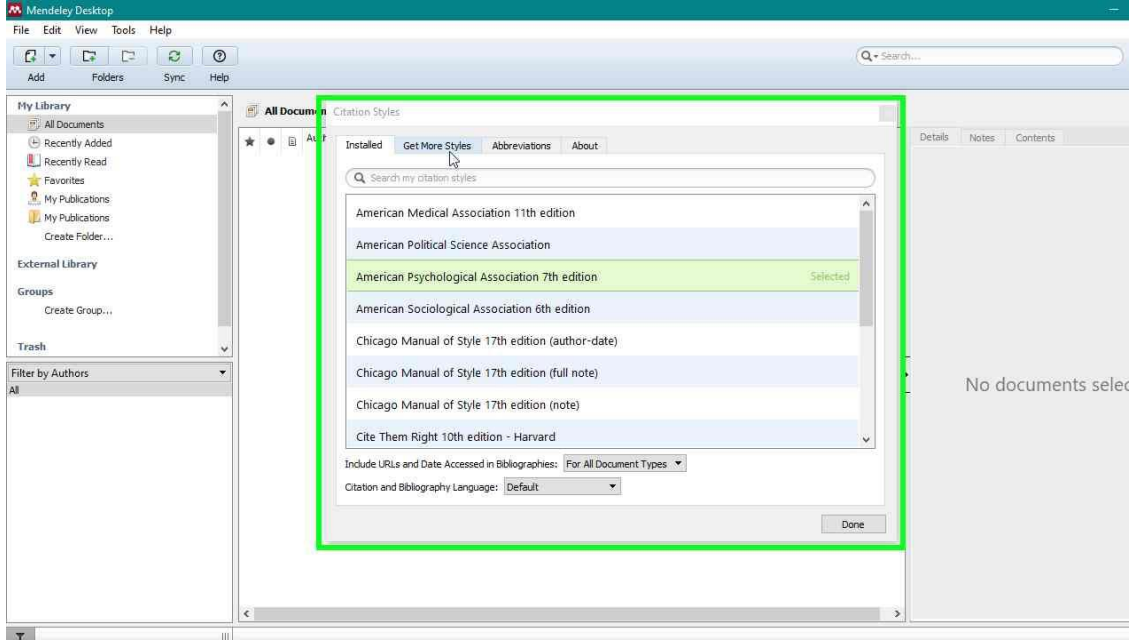

Adım 2: Açılan pencerede üst menüde yer alan “Get More Styles” butonuna tıklayınız.

Adım 2 ekran görüntüsü.

Adım 3: Açılan pencerede dergimize ait CSL dosyasının linkini yazarak “Download” butonuna tıklayınız. Linki aşağıda bulabilirsiniz. **Alternatif Politika** CSL dosyası otomatik olarak indirilerek stil dosyaları arasına eklenecektir.

<https://www.zotero.org/styles/alternatif-politika>