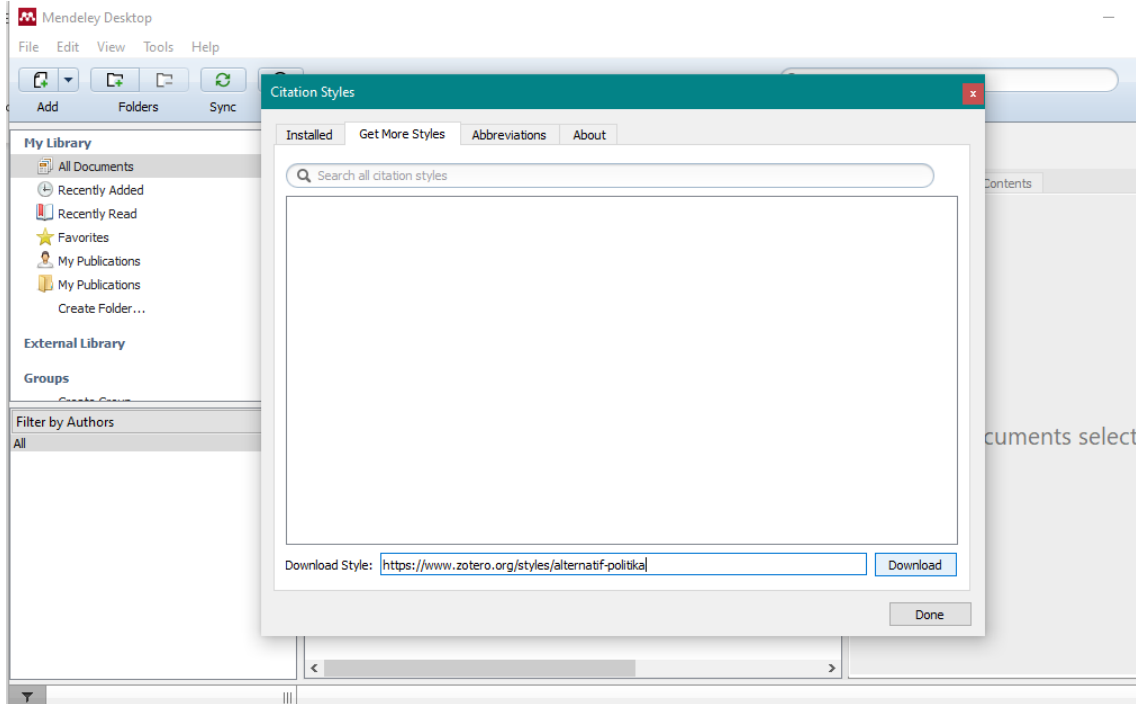

Adım 3 ekran görüntüsü.