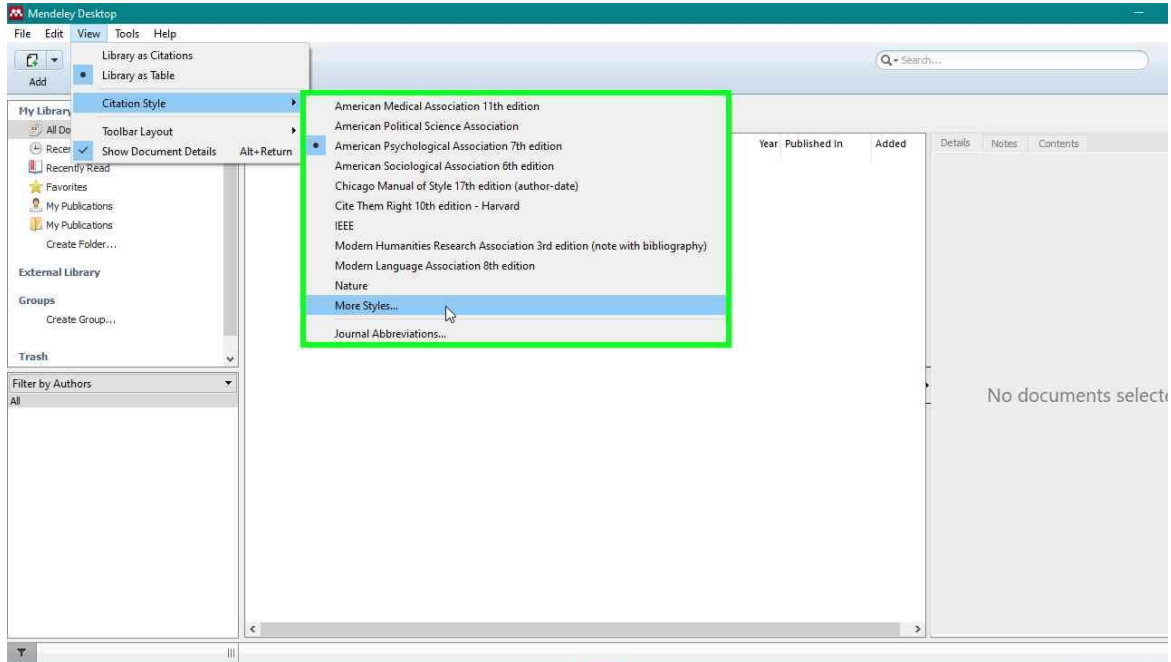

Alternatif Politika CSL Dosyasını Mendeley Programına Ekleme

Alternatif Politika dergisinin yazım kurallarına uyumlu bir kaynakça oluşturabilmek için Alternatif Politika CSL dosyasını kullandığınız referans yönetimi programlarına ekleyebilirsiniz. Aşağıdaki adımlarda, dergimize ait CSL dosyasını Mendeley programına nasıl ekleyeceğinizi öğrenebilirsiniz:

- Programınızın güncel olduğundan emin olunuz.
- Aşağıdaki adımları sırasıyla takip ediniz.

Adımlar

Adım 1: Mendeley programını açınız, üst menüden öne "**View**" yazısına, sonra "**Citation Style**" yazısına ve ardından da "**More Styles...**" yazısına tıklayınız.

Adım 1 ekran görüntüsü.