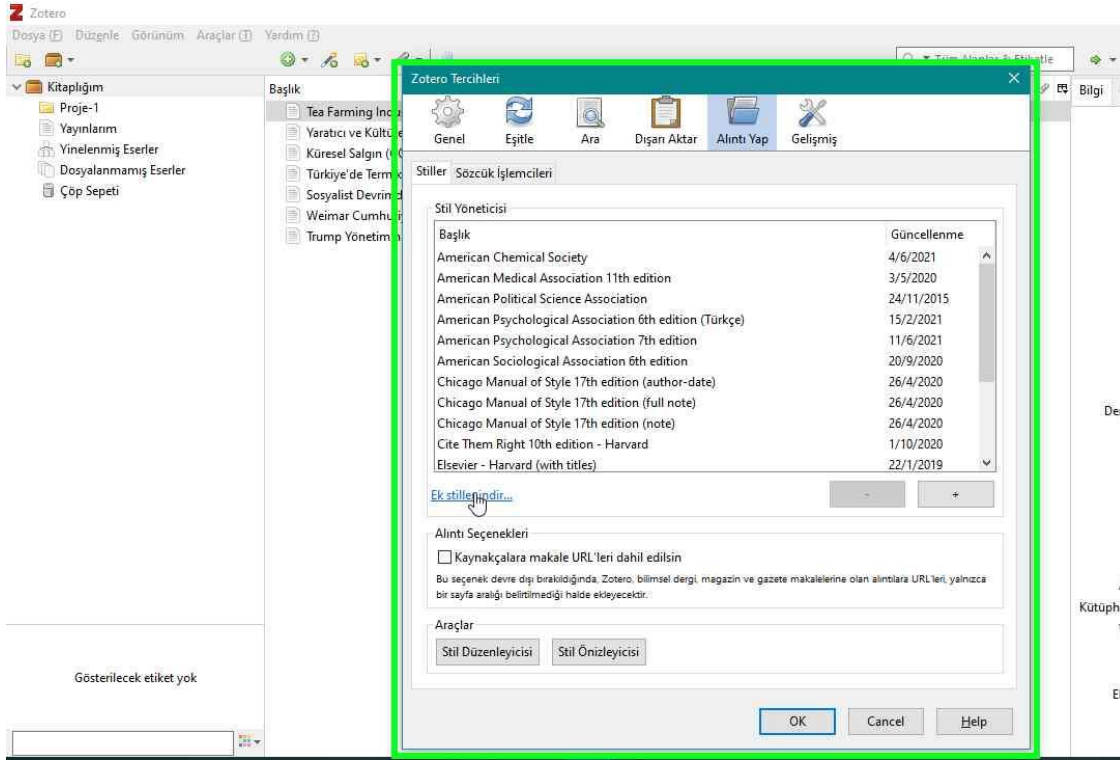

Alternatif Politika CSL Dosyasını Zotero Programına Ekleme

Alternatif Politika dergisinin yazım kurallarına uyumlu bir kaynakça oluşturabilmek için Alternatif Politika CSL dosyasını kullandığınız referans yönetimi programlarına ekleyebilirsiniz. Aşağıdaki adımlarda, dergimize ait CSL dosyasını Zotero programına nasıl ekleyeceğinizi öğrenebilirsiniz:

- Programınızın güncel olduğundan emin olunuz.
- Aşağıdaki adımları sırasıyla takip ediniz.

Adımlar

Adım 1: Zotero programını açınız, üst menüden öne "**Düzenle**" menüsüne ve ardından "**Tercihler**" menüsüne tıklayınız.

Adım 1 ekran görüntüsü.

Adım 2: Açılan pencerede üst menüde yer alan **"Alıntı Yap"** sekmesine tıklayınız. Ardından **"Ek stiller indir..."** yazısına tıklayınız.

Adım 2 ekran görüntüsü.

Adım 3: Açılan **"Zotero Style Repository"** penceresinde dergimize ait CSL dosyasını bulmak için **Alternatif Politika** sözcüklerini yazarak aratınız. Ardından arama sonuçlarında çıkan Alternatif Politika bağlantısına tıklayarak stil dosyasını indiriniz.