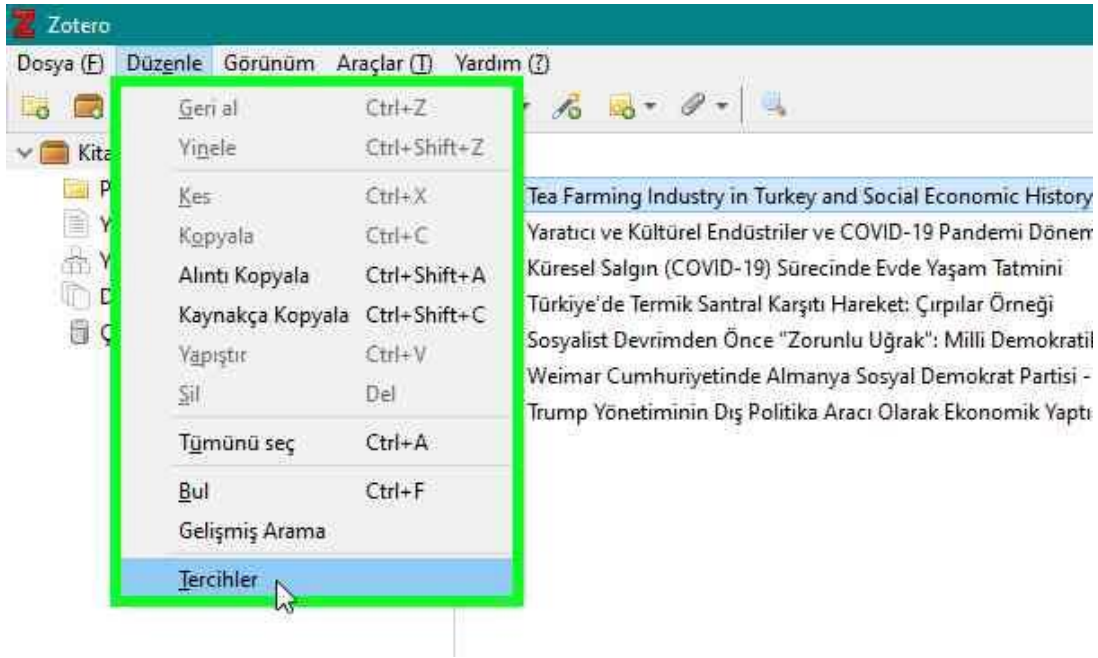

Alternatif Politika CSL Dosyasını Zotero Programına Ekleme

Alternatif Politika dergisinin yazım kurallarına uyumlu bir kaynakça oluşturabilmek için Alternatif Politika CSL dosyasını kullandığınız referans yönetimi programlarına ekleyebilirsiniz. Aşağıdaki adımlarda, dergimize ait CSL dosyasını Zotero programına nasıl ekleyeceğinizi öğrenebilirsiniz:

- Programınızın güncel olduğundan emin olunuz.
- Aşağıdaki adımları sırasıyla takip ediniz.

Adımlar

Adım 1: Zotero programını açınız, üst menüden öne "**Düzenle**" menüsüne ve ardından "**Tercihler**" menüsüne tıklayınız.