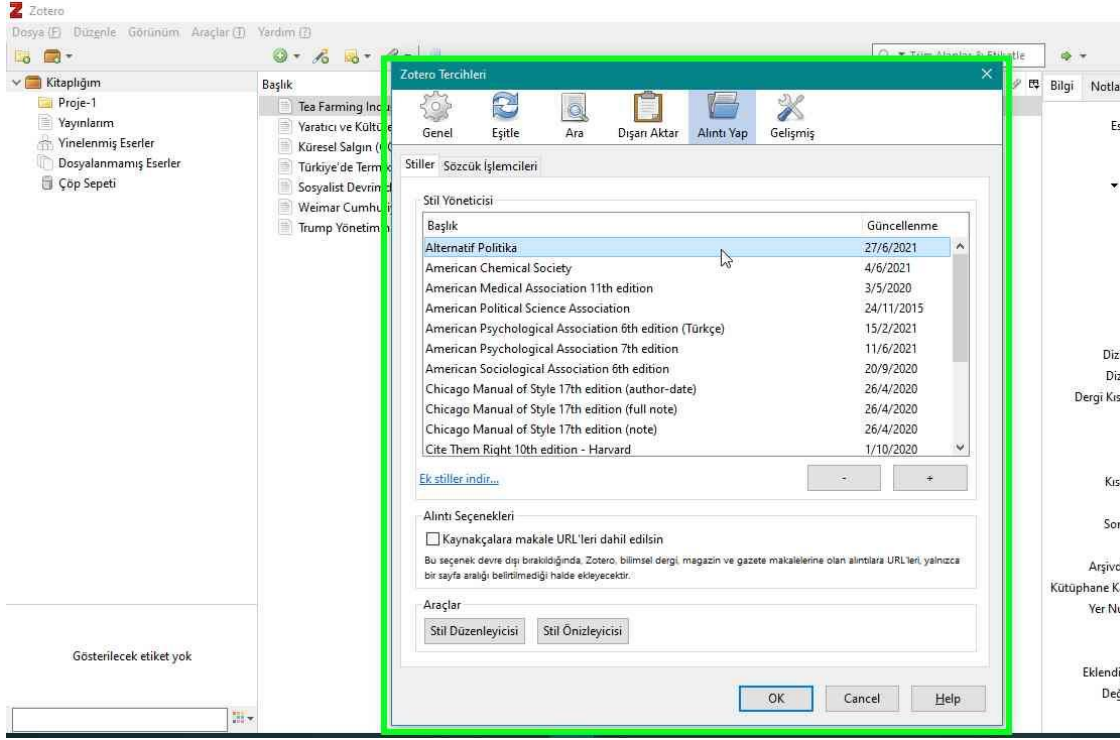

Adım 1 ekran görüntüsü.

Adım 2: Açılan pencerede üst menüde yer alan **"Alıntı Yap"** sekmesine tıklayınız. Ardından **"Ek stiller indir..."** yazısına tıklayınız.

Adım 2 ekran görüntüsü.

Adım 3: Açılan **"Zotero Style Repository"** penceresinde dergimize ait CSL dosyasını bulmak için **Alternatif Politika** sözcüklerini yazarak aratınız. Ardından arama sonuçlarında çıkan Alternatif Politika bağlantısına tıklayarak stil dosyasını indiriniz.

Adım 3 ekran görüntüsü.

Adım 4: İşlemler başarı ile tamamlandıysa Stil Yöneticisi ekranına "**Alternatif Politika**" stil dosyası görüntülenecektir. Ardından "**OK**" butonu ile kaydediniz.

Adım 4 ekran görüntüsü.